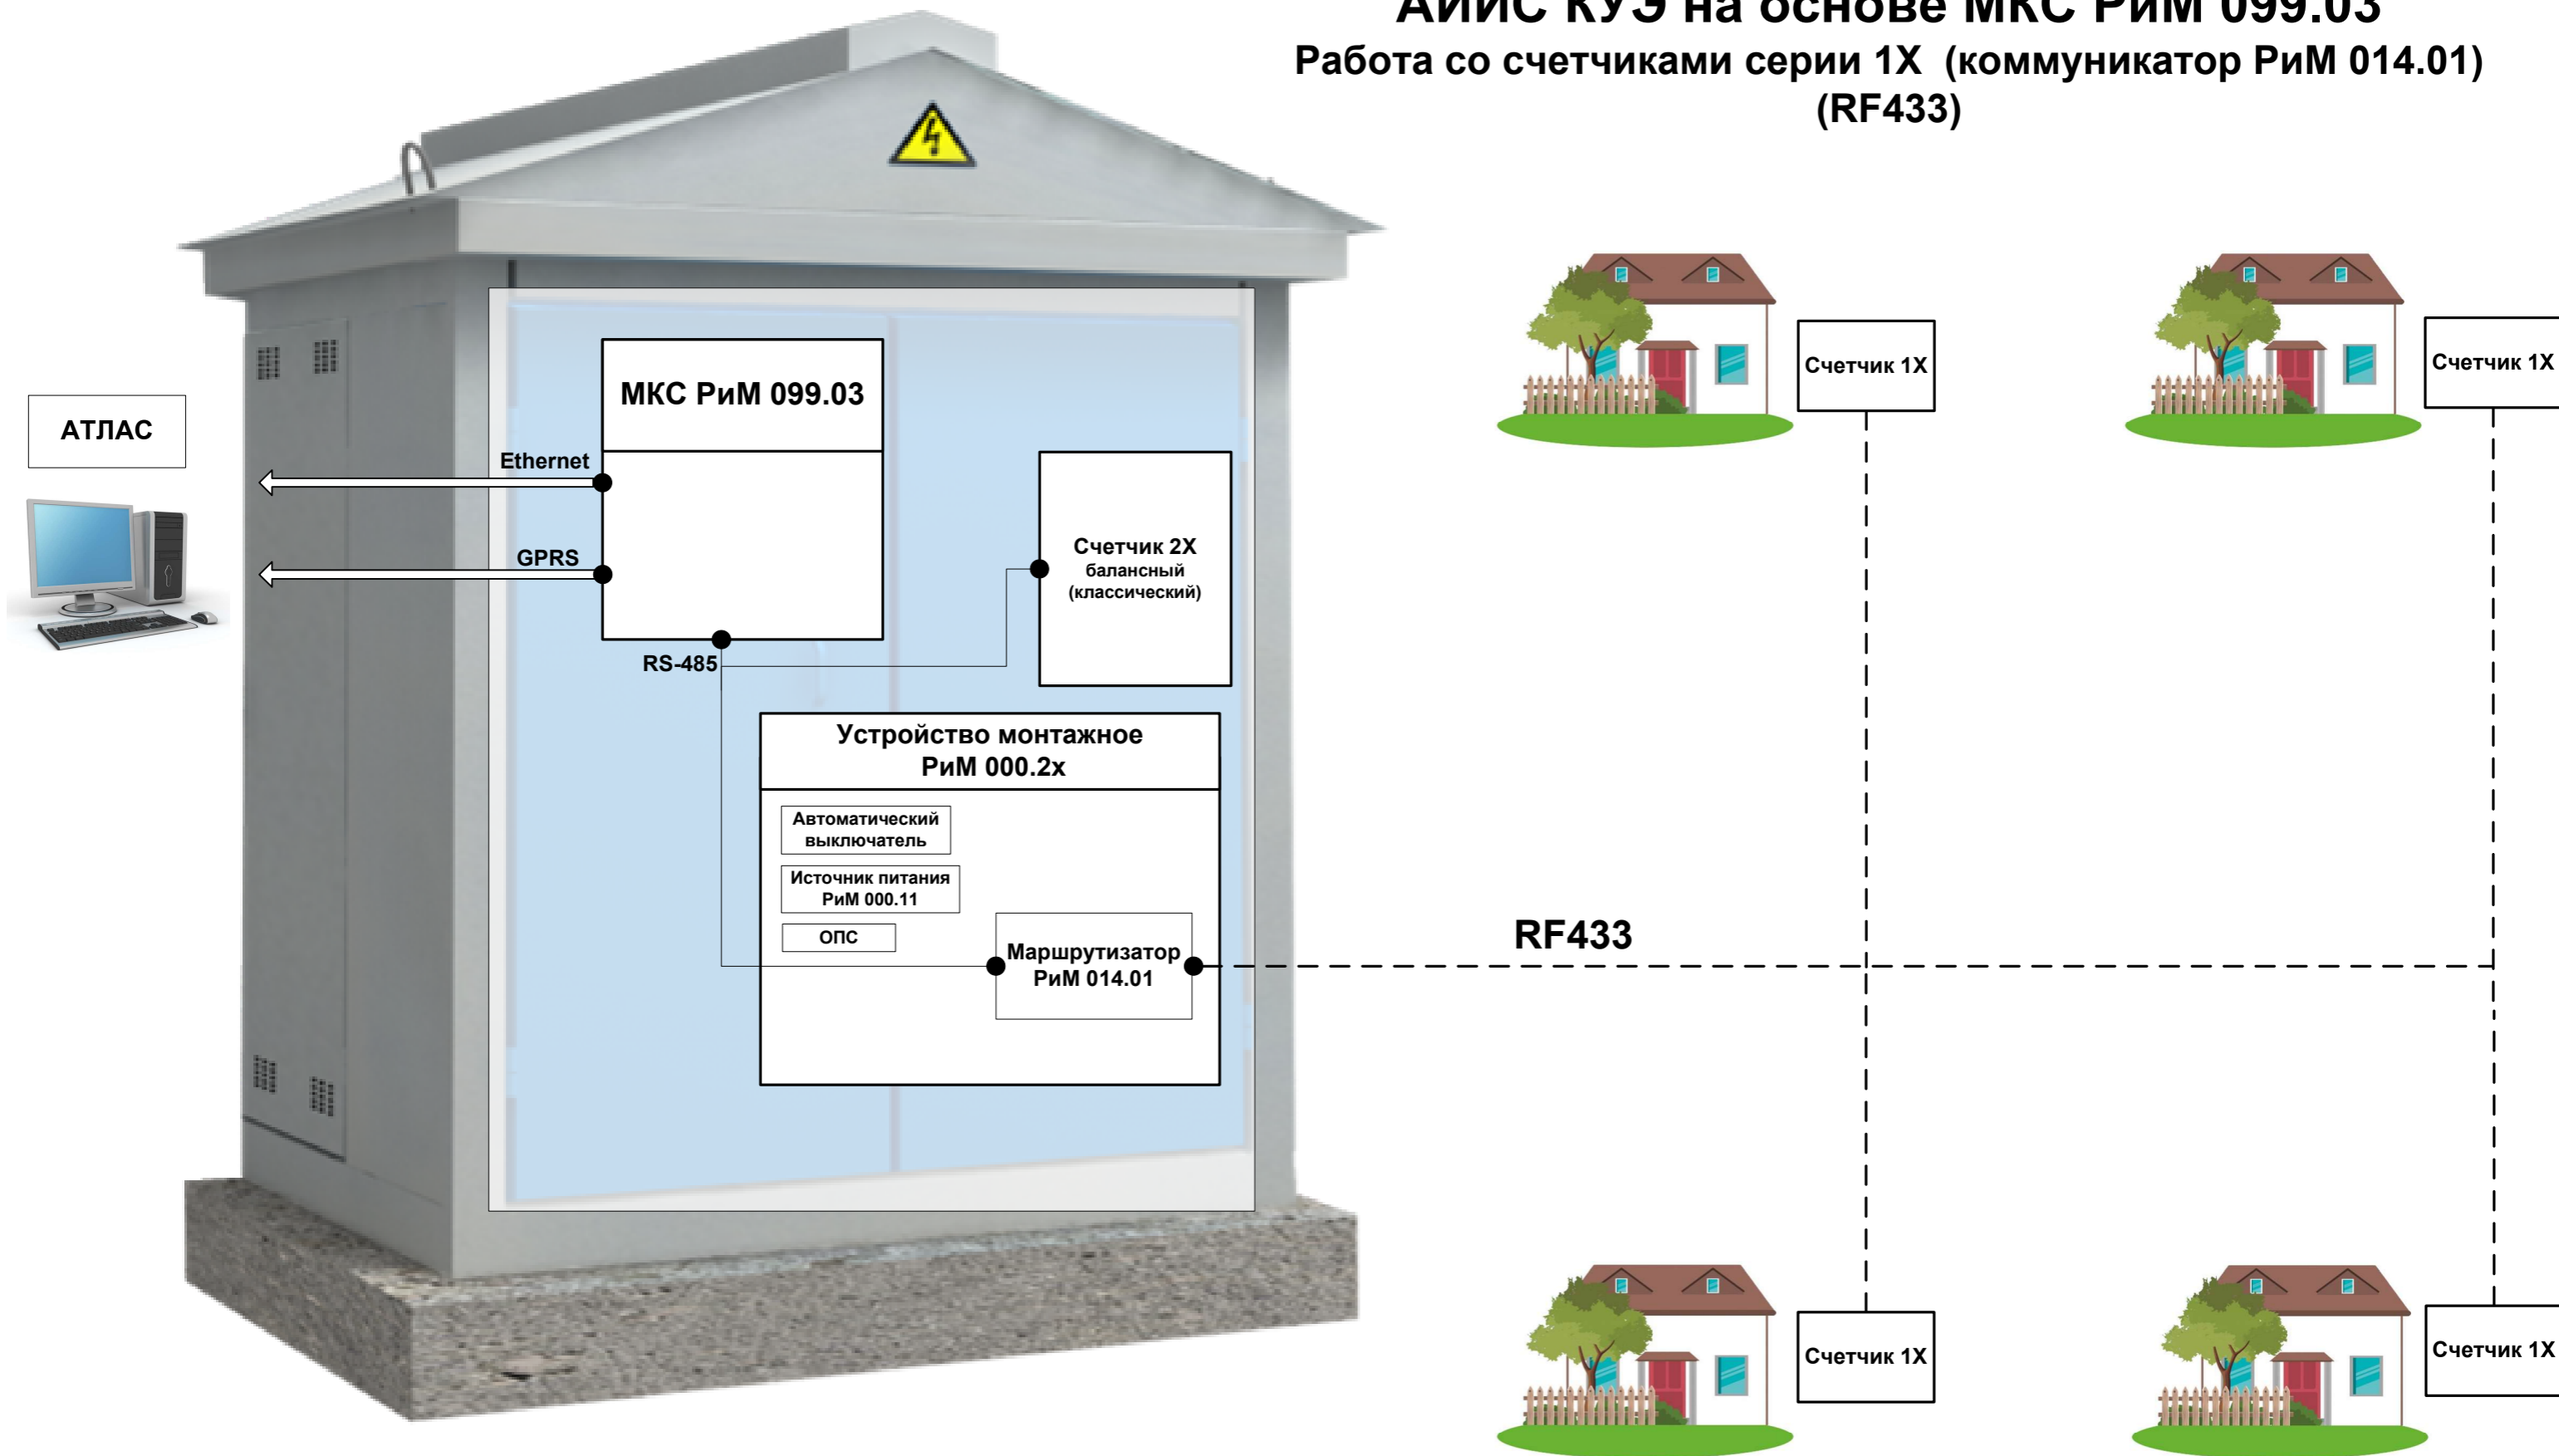

АИИС КУЭ на основе МКС РИМ 099.03

Работа со счетчиками серии 2Х (коммуникатор РИМ 052.01) (RF433/PLC mesh сеть)

АИИС КУЭ на основе МКС РиМ 099.03

Работа со счетчиками серии 2Х (маршрутизатор РиМ 014.21) (RF868)

АИИС КУЭ на основе МКС РИМ 099.03

Работа со счетчиками серии 2Х (маршрутизатор РИМ 014.22) (RF868/RF433)

АИИС КУЭ на основе МКС РиМ 099.03

Работа со счетчиками серии 2Х (маршрутизатор РиМ 015.21) (PLC)

АИИС КУЭ на основе МКС РИМ 099.03

Работа со счетчиками серии 1Х (коммуникатор РИМ 014.01)
(RF433)

АИИС КУЭ на основе МКС РиМ 099.03

Работа со счетчиками серии 0X/1X (конвертор РиМ 019.01)
(RF433/PLC)