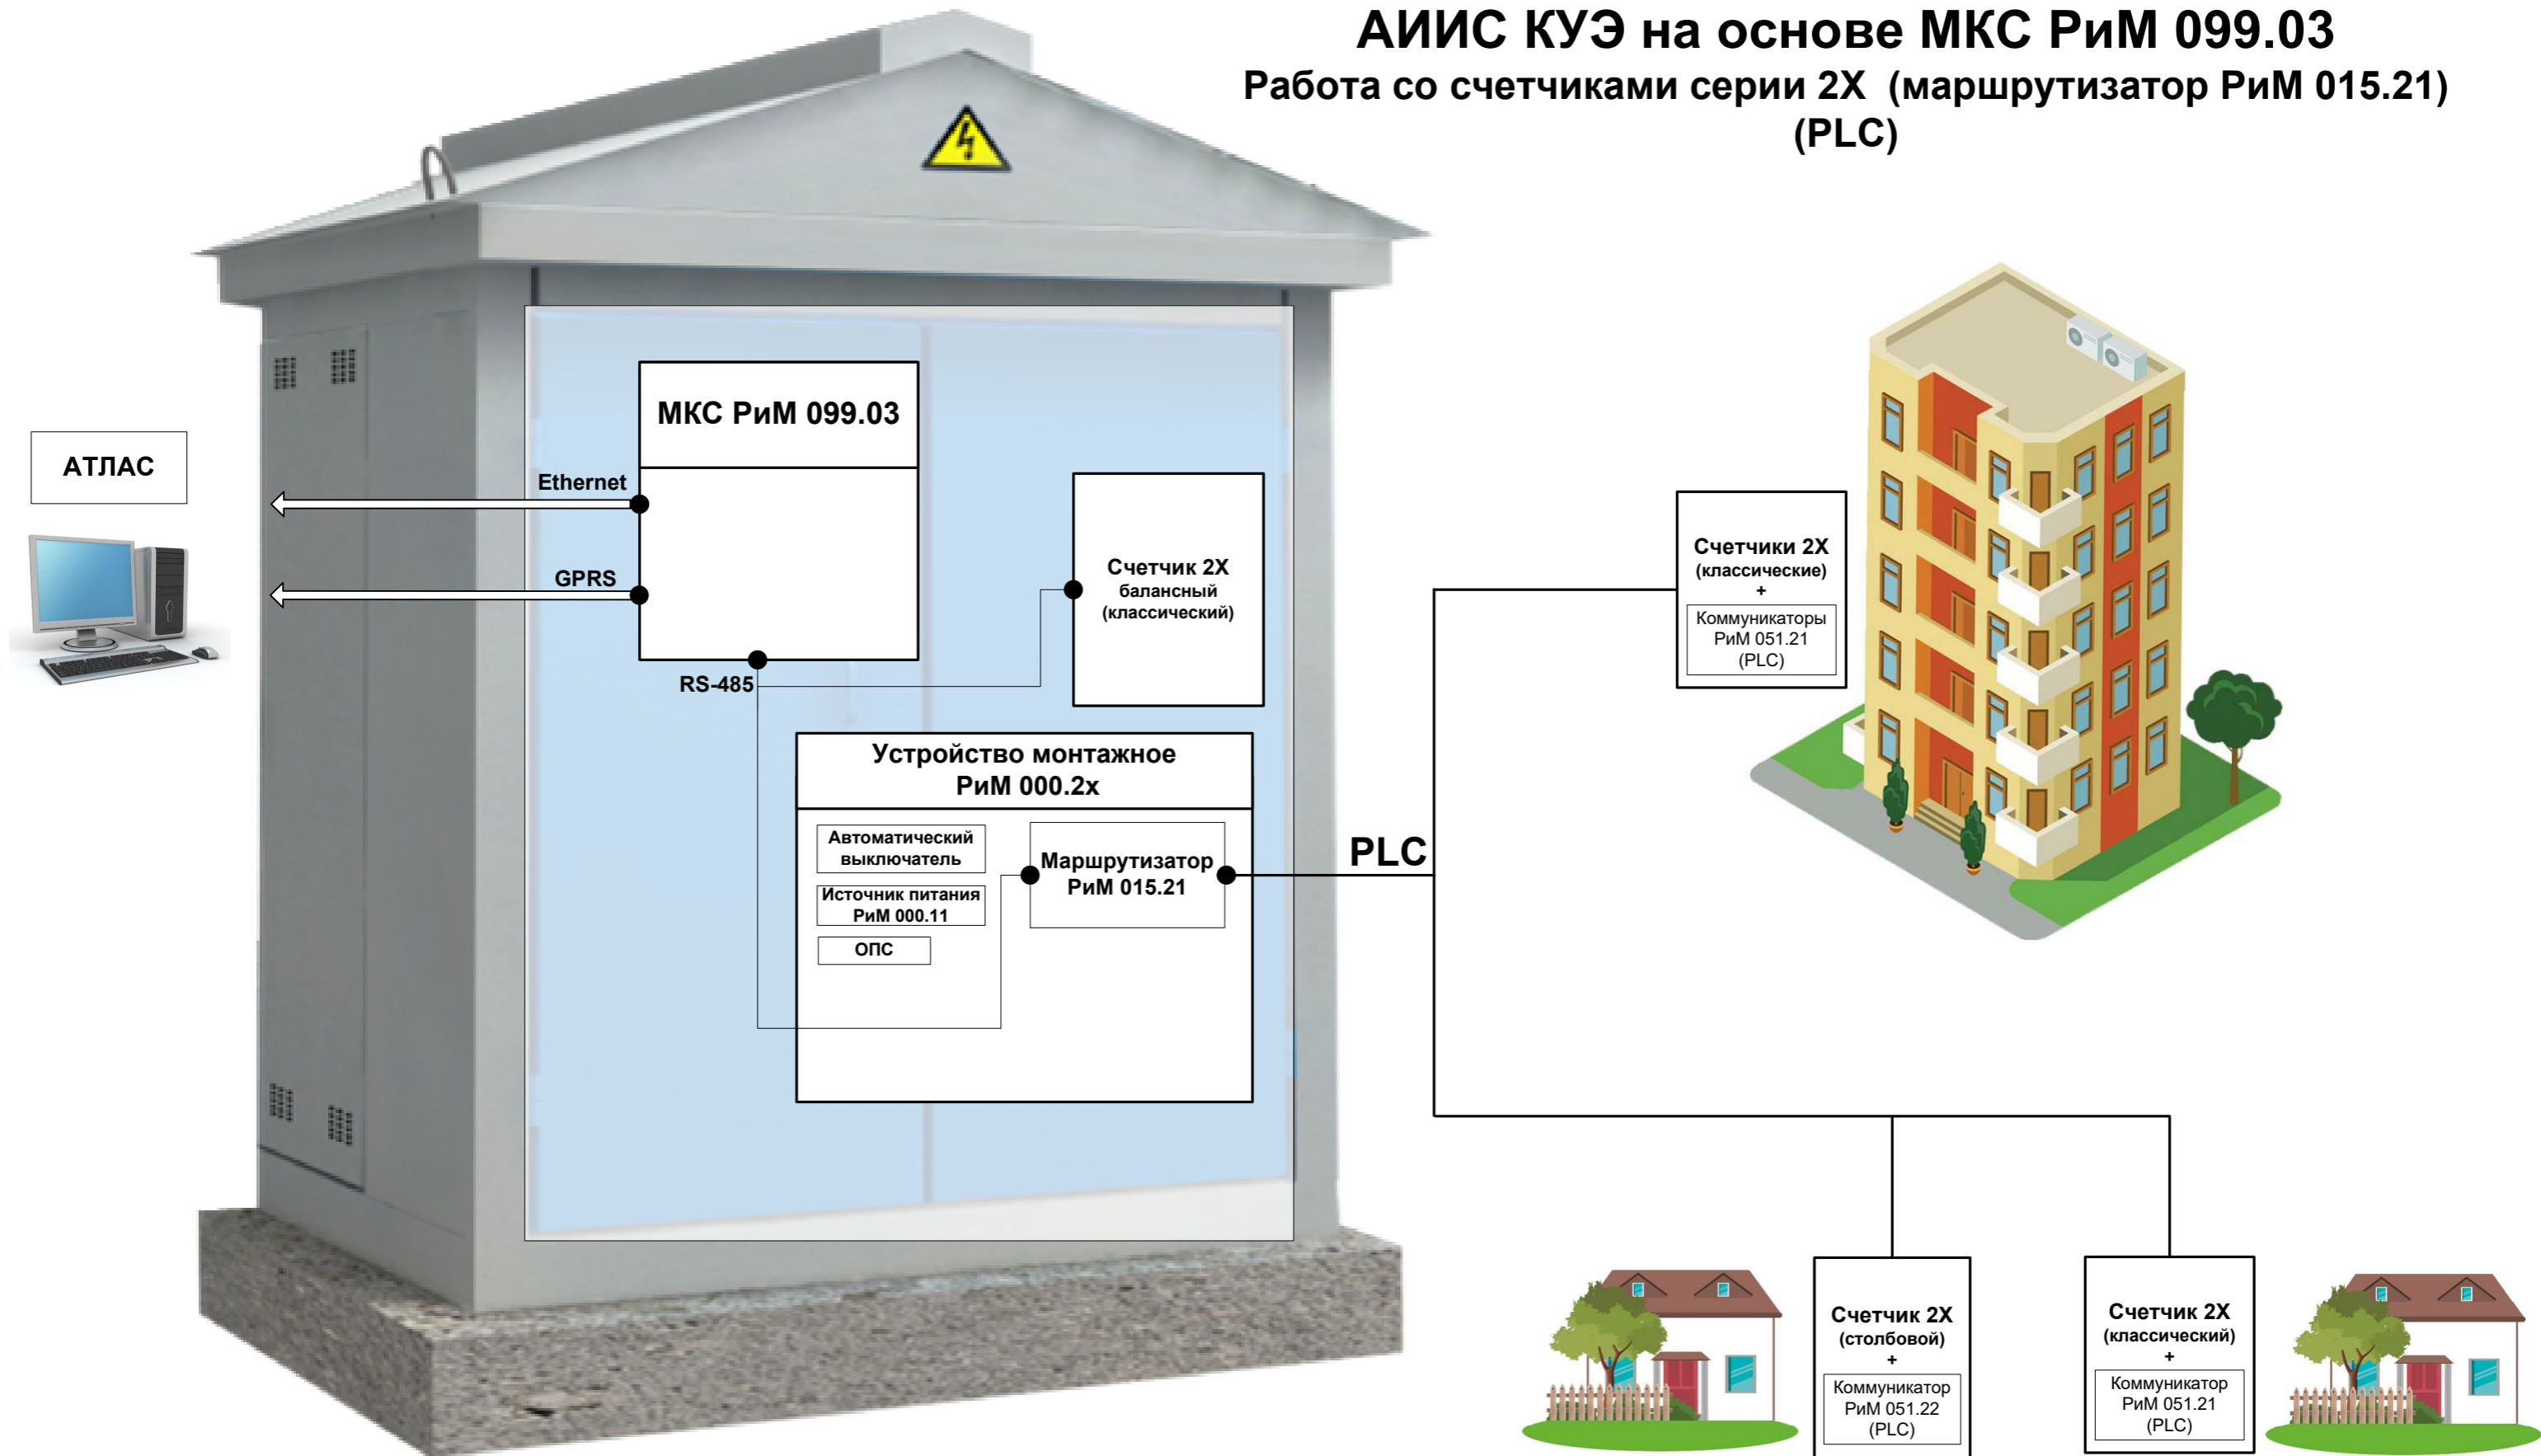

АИИС КУЭ на основе МКС РИМ 099.03

Работа со счетчиками серии 2Х (коммуникатор РИМ 052.01) (RF433/PLC mesh сеть)

АИИС КУЭ на основе МКС РиМ 099.03

Работа со счетчиками серии 2Х (маршрутизатор РиМ 014.21) (RF868)

АИИС КУЭ на основе МКС РИМ 099.03

Работа со счетчиками серии 2Х (маршрутизатор РИМ 014.22) (RF868/RF433)

АИИС КУЭ на основе МКС РиМ 099.03

Работа со счетчиками серии 2Х (маршрутизатор РиМ 015.21) (PLC)

АИИС КУЭ на основе МКС РИМ 099.03

Работа со счетчиками серии 1Х (коммуникатор РИМ 014.01)
(RF433)

АИИС КУЭ на основе МКС РиМ 099.03

Работа со счетчиками серии 0X/1X (конвертор РиМ 019.01)
(RF433/PLC)