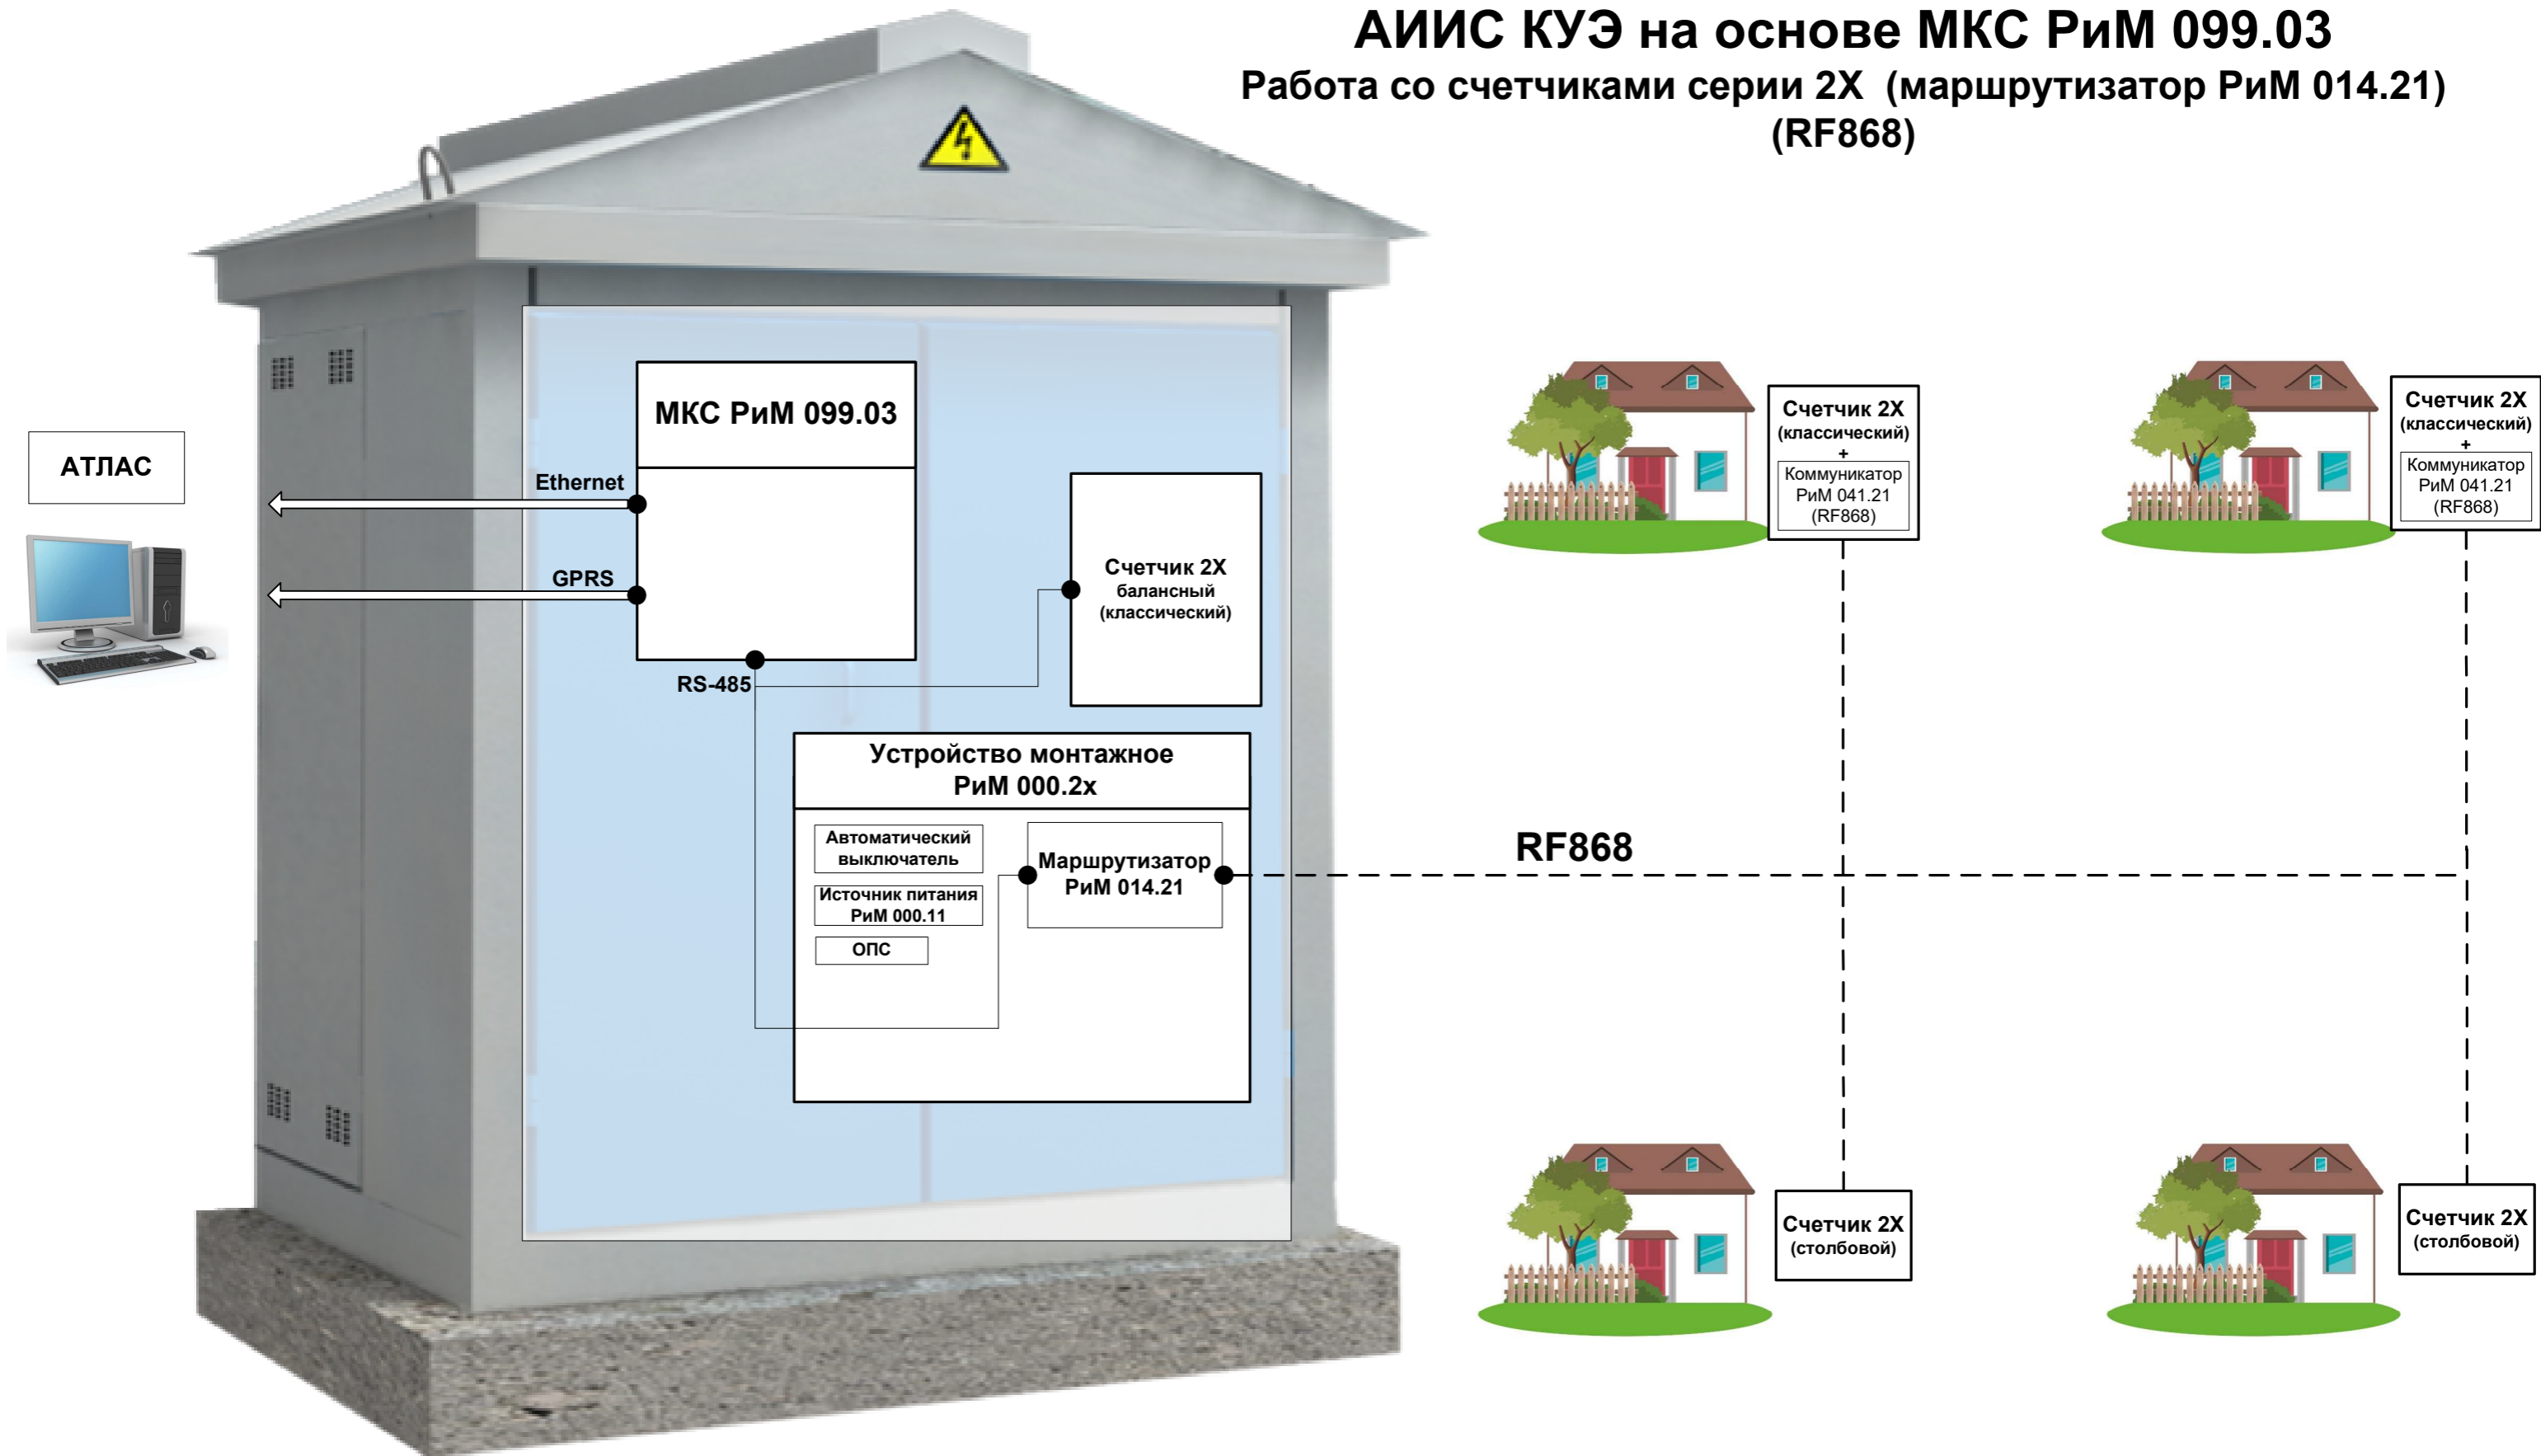

АИИС КУЭ на основе МКС РИМ 099.03

Работа со счетчиками серии 2Х (коммуникатор РИМ 052.01) (RF433/PLC mesh сеть)

АИИС КУЭ на основе МКС РиМ 099.03

Работа со счетчиками серии 2Х (маршрутизатор РиМ 014.21) (RF868)

АИИС КУЭ на основе МКС РИМ 099.03

Работа со счетчиками серии 2Х (маршрутизатор РИМ 014.22) (RF868/RF433)

АИИС КУЭ на основе МКС РиМ 099.03

Работа со счетчиками серии 2Х (маршрутизатор РиМ 015.21) (PLC)

АИИС КУЭ на основе МКС РИМ 099.03

Работа со счетчиками серии 1Х (коммуникатор РИМ 014.01)
(RF433)

АИИС КУЭ на основе МКС РиМ 099.03

Работа со счетчиками серии 0X/1X (конвертор РиМ 019.01)
(RF433/PLC)