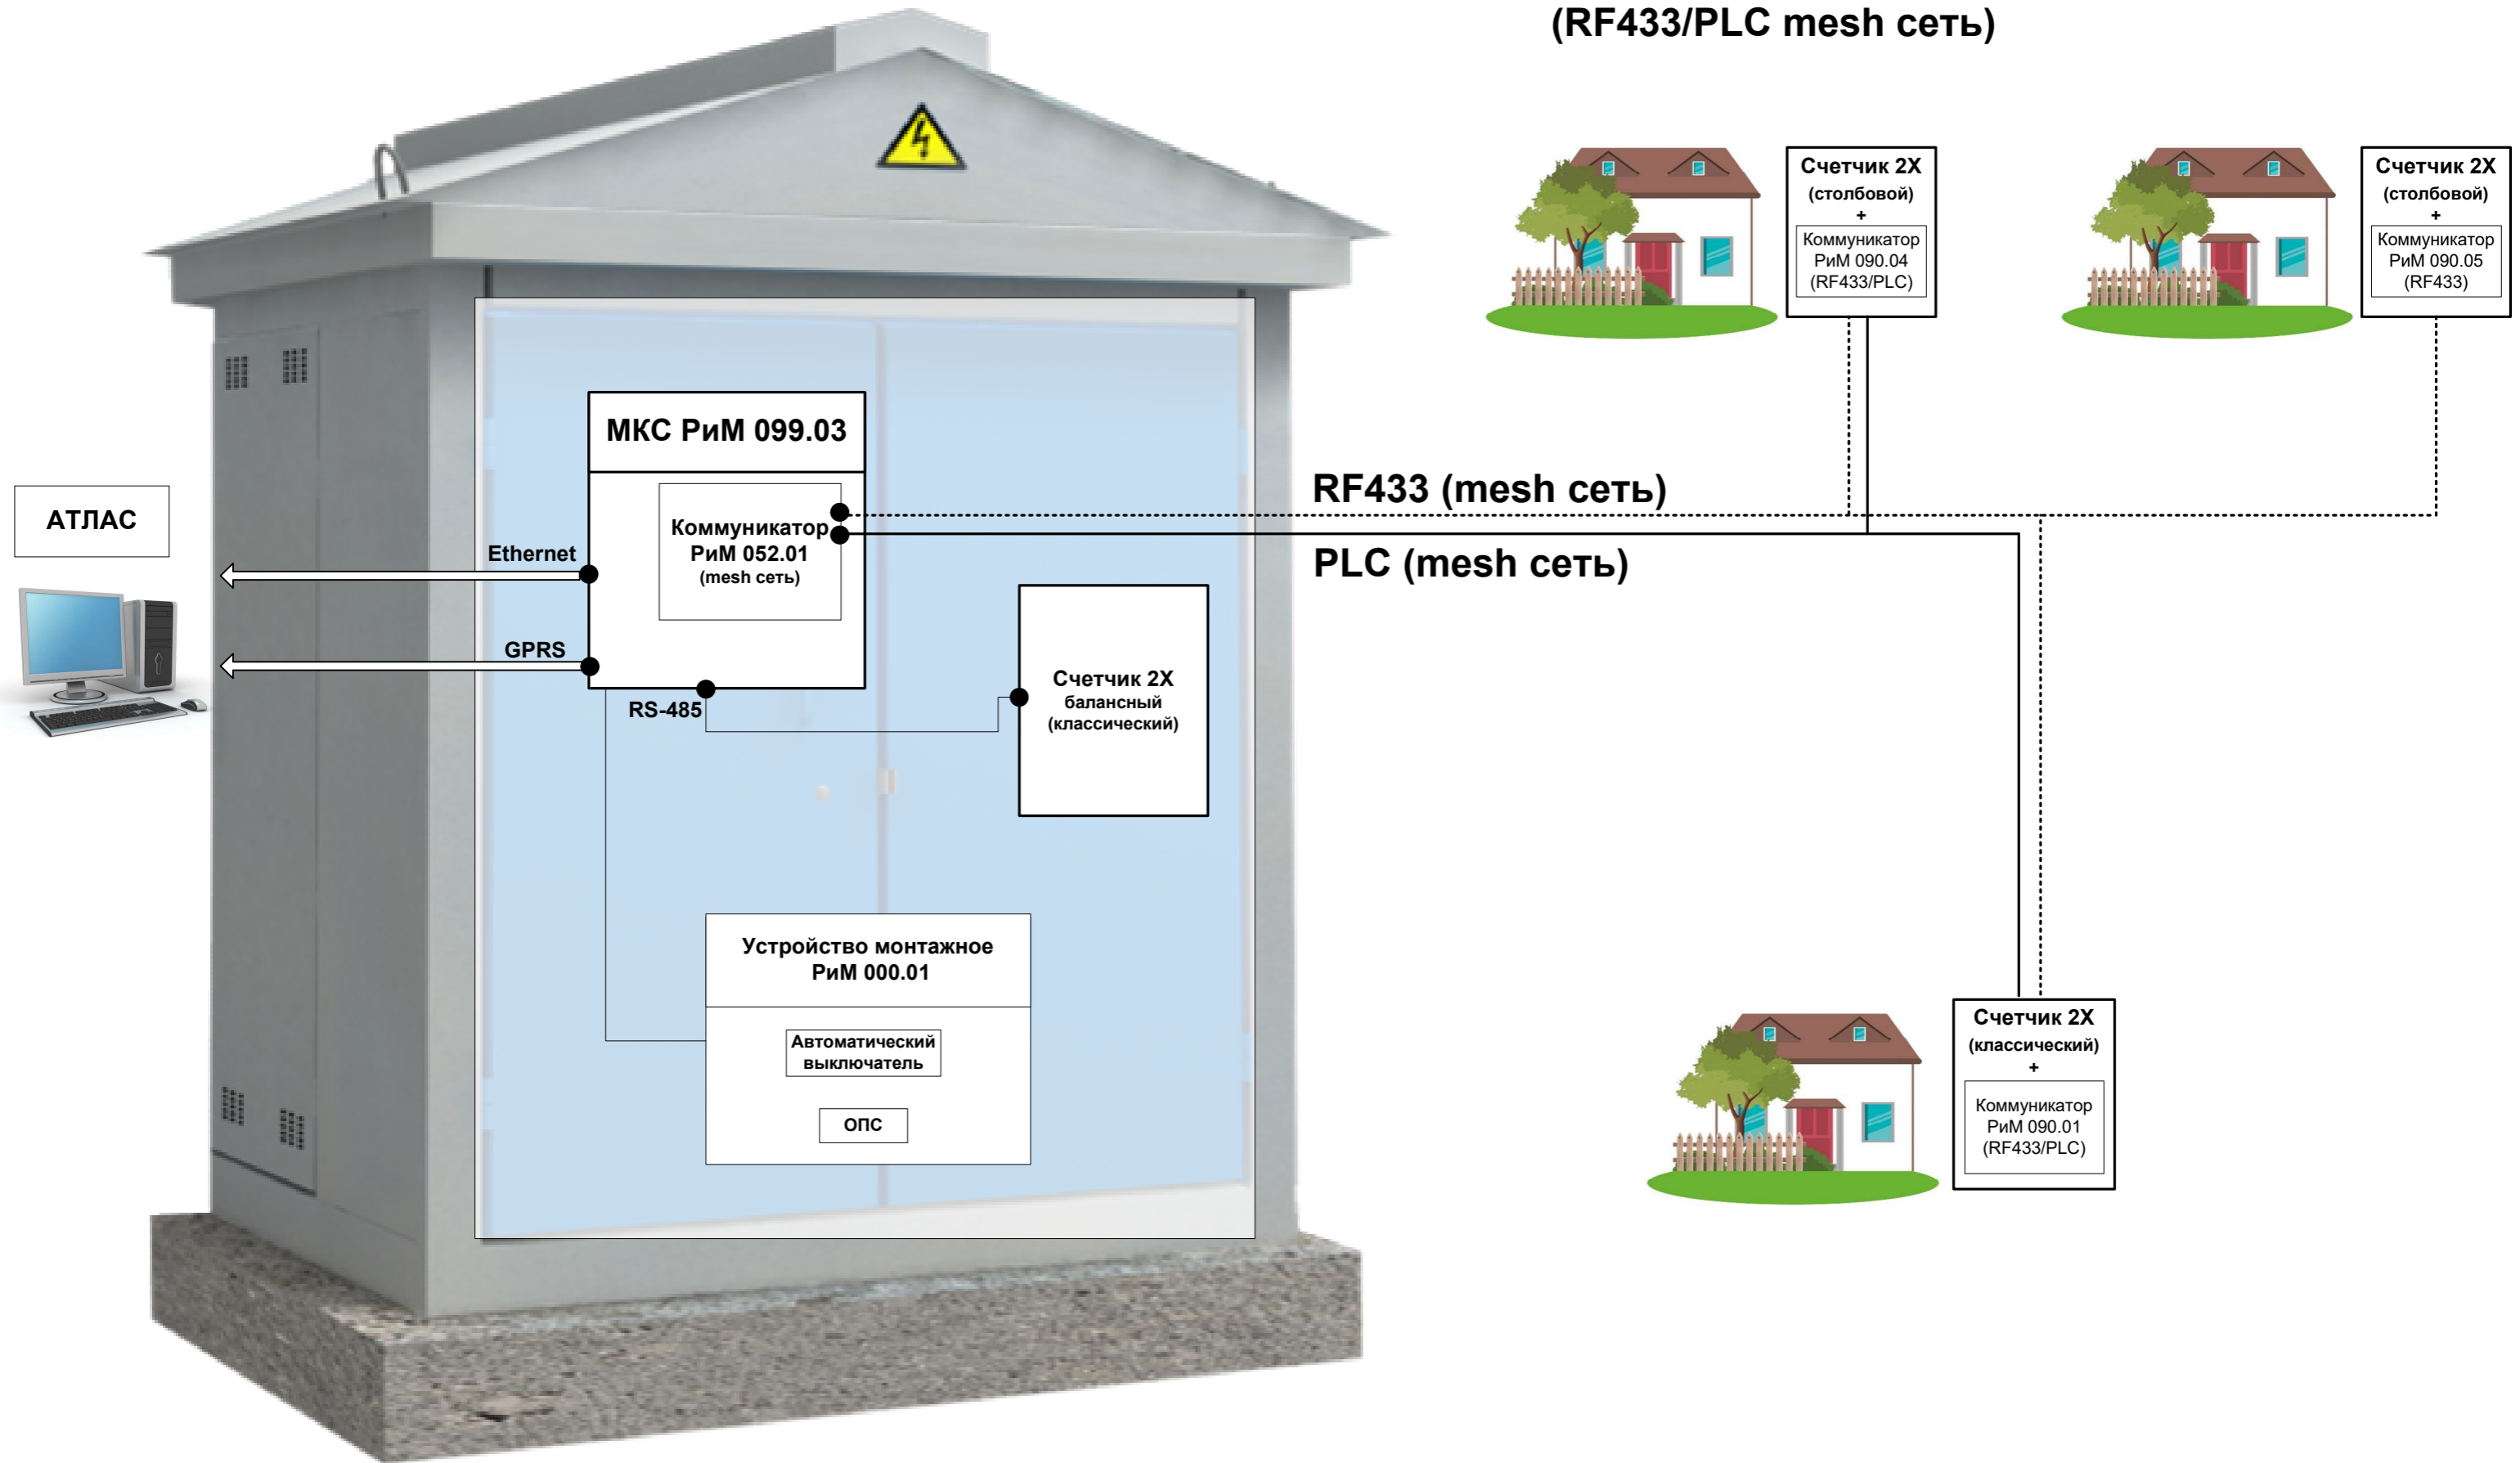

АИИС КУЭ на основе МКС РИМ 099.03

Работа со счетчиками серии 2Х (коммуникатор РИМ 052.01) (RF433/PLC mesh сеть)

АИИС КУЭ на основе МКС РиМ 099.03

Работа со счетчиками серии 2Х (маршрутизатор РиМ 014.21) (RF868)

АИИС КУЭ на основе МКС РИМ 099.03

Работа со счетчиками серии 2Х (маршрутизатор РИМ 014.22) (RF868/RF433)

АИИС КУЭ на основе МКС РиМ 099.03

Работа со счетчиками серии 2Х (маршрутизатор РиМ 015.21) (PLC)

АИИС КУЭ на основе МКС РИМ 099.03

Работа со счетчиками серии 1Х (коммуникатор РИМ 014.01)
(RF433)

АИИС КУЭ на основе МКС РиМ 099.03

Работа со счетчиками серии 0X/1X (конвертор РиМ 019.01)
(RF433/PLC)