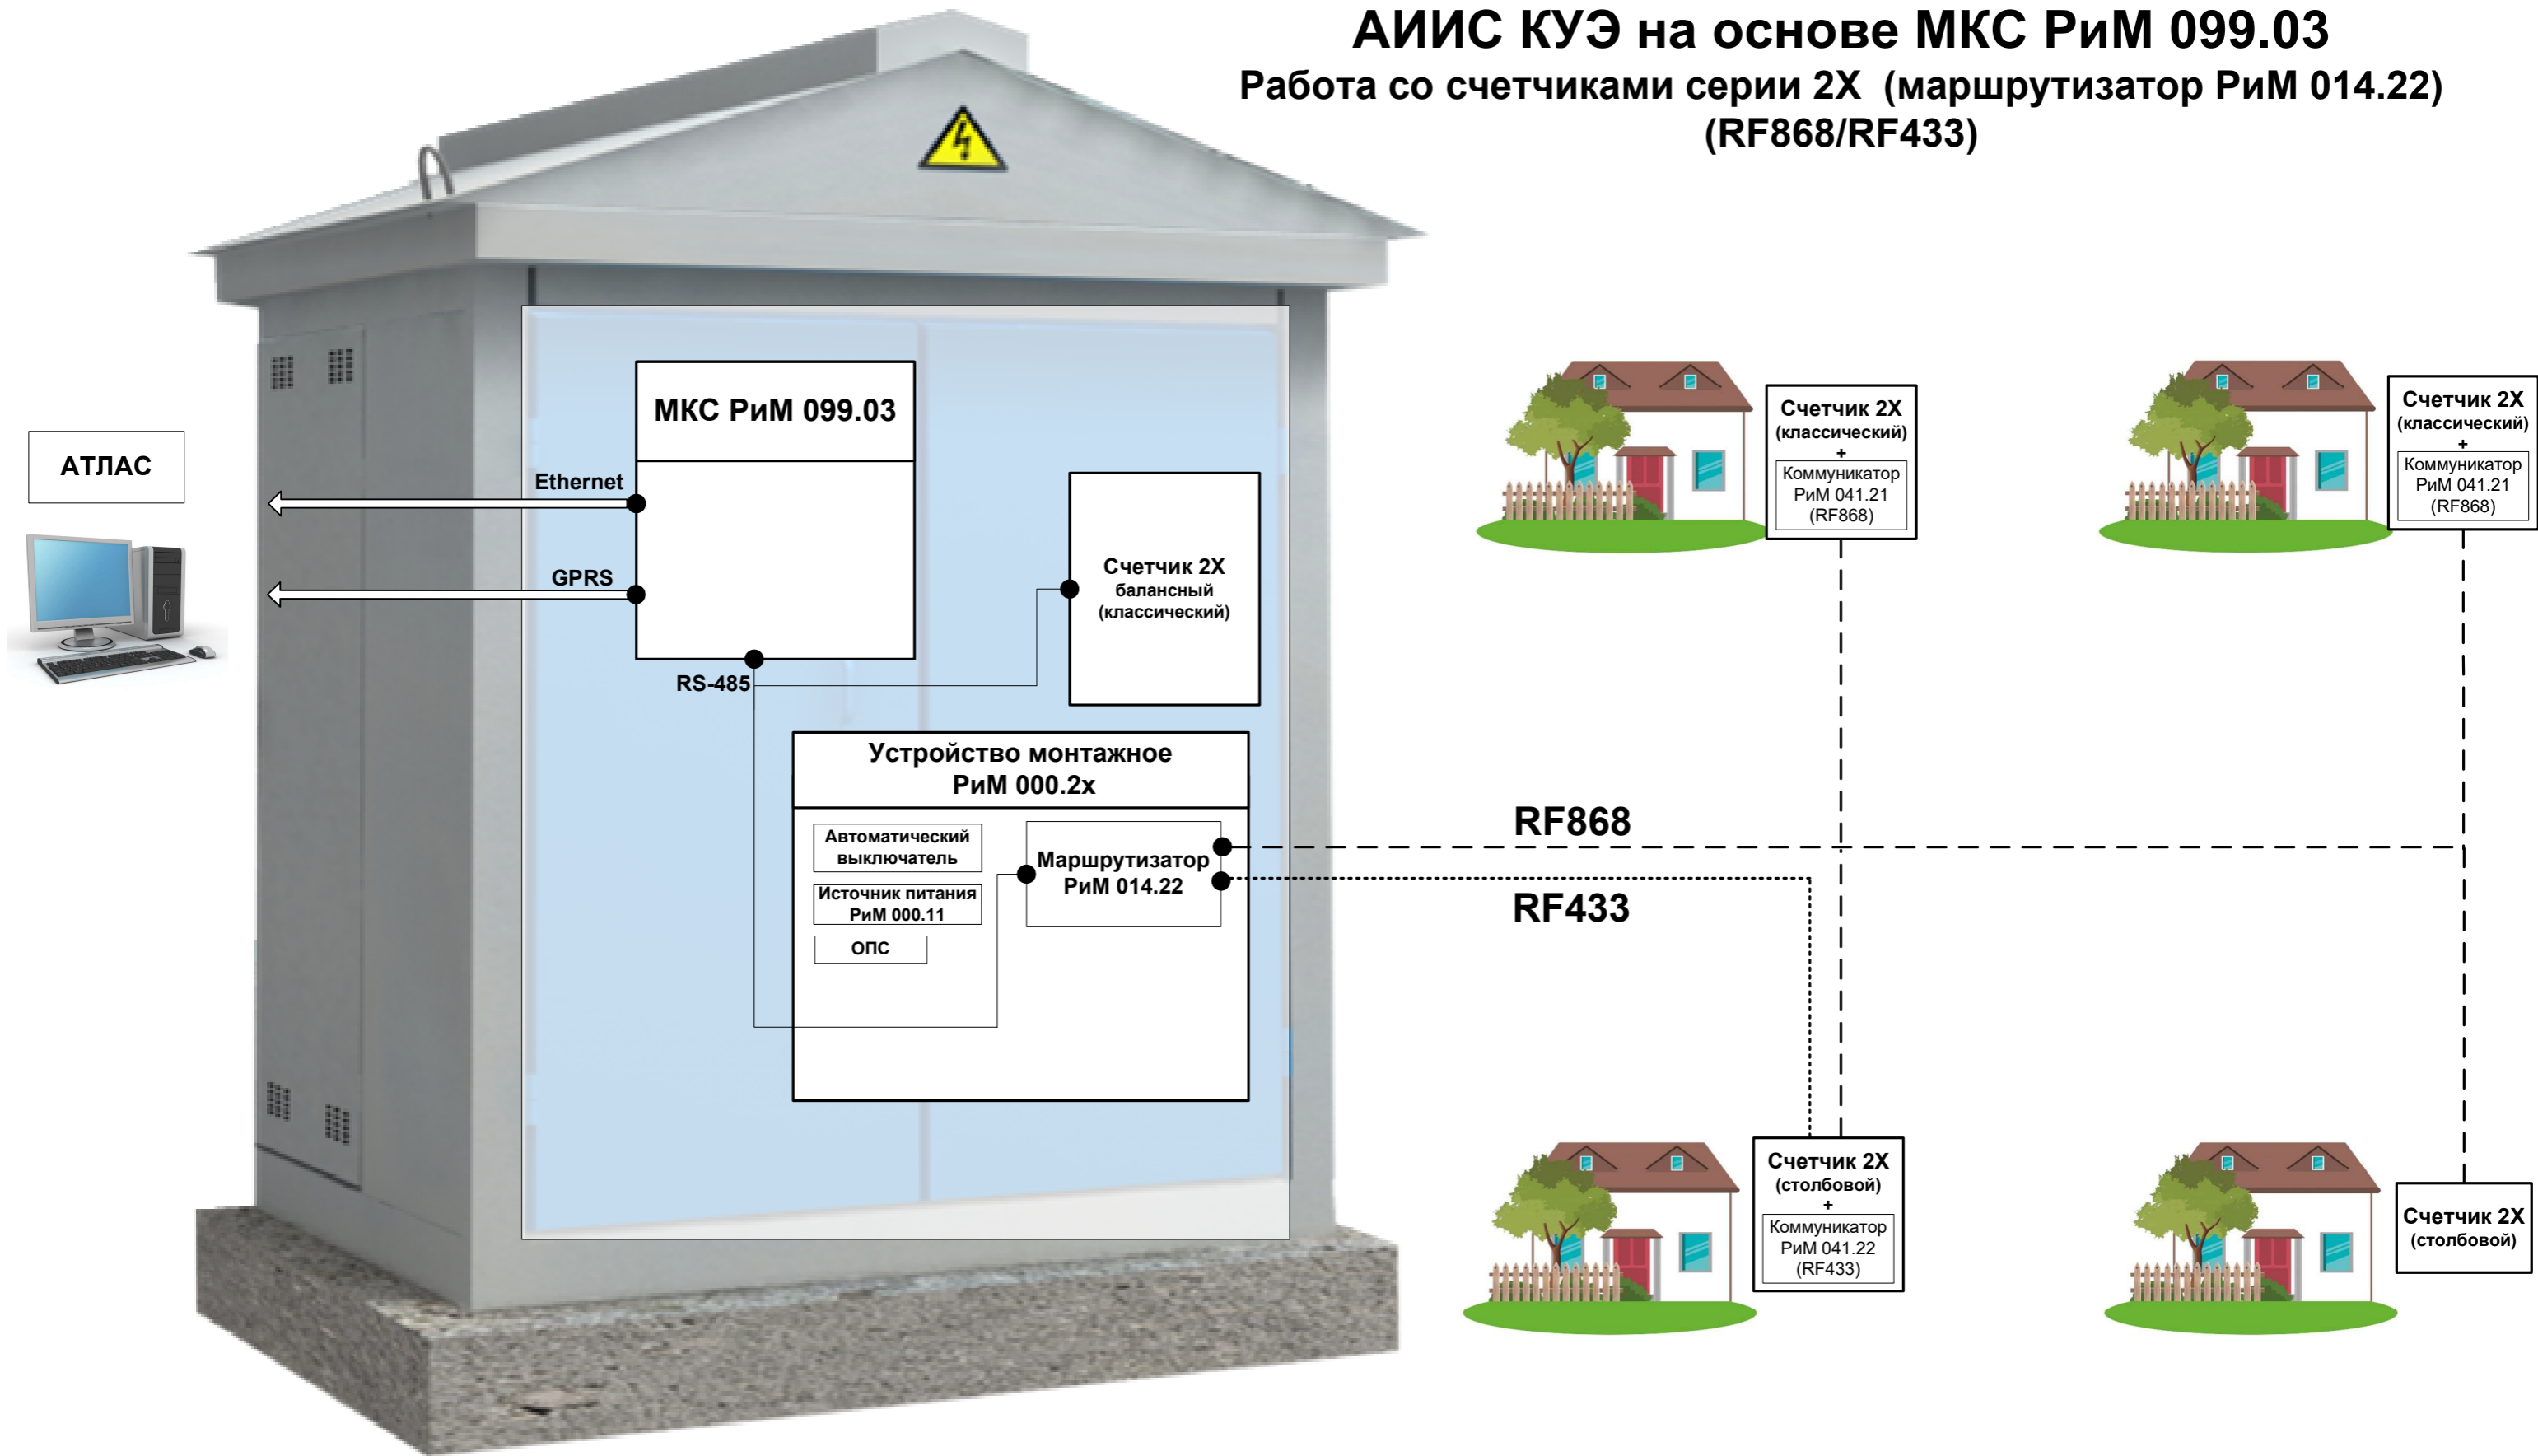

АИИС КУЭ на основе МКС РИМ 099.03

Работа со счетчиками серии 2Х (коммуникатор РИМ 052.01) (RF433/PLC mesh сеть)

АИИС КУЭ на основе МКС РиМ 099.03

Работа со счетчиками серии 2Х (маршрутизатор РиМ 014.21) (RF868)

АИИС КУЭ на основе МКС РИМ 099.03

Работа со счетчиками серии 2Х (маршрутизатор РИМ 014.22) (RF868/RF433)

АИИС КУЭ на основе МКС РиМ 099.03

Работа со счетчиками серии 2Х (маршрутизатор РиМ 015.21) (PLC)

АИИС КУЭ на основе МКС РИМ 099.03

Работа со счетчиками серии 1Х (коммуникатор РИМ 014.01)
(RF433)

АИИС КУЭ на основе МКС РиМ 099.03

Работа со счетчиками серии 0X/1X (конвертор РиМ 019.01)
(RF433/PLC)